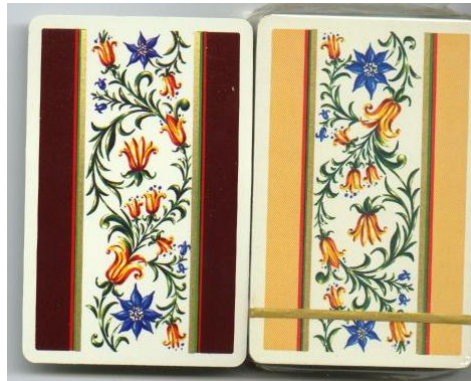

Mazzo: FLOREALE

Tipo: Singolo Doppio

Dorso:

Semi: *I due mazzi (uno è sciolto mentre l'altro è ancora sigillato) sono della spagnola Fournier -Vitoria ed hanno semi francesi abbastanza soliti (con disegni floreali attorno agli Assi) ma figure molto particolari (immagini di nobili francesi del Settecento):*

Contenitore: *I mazzi sono privi del contenitore, distrutto a suo tempo.*